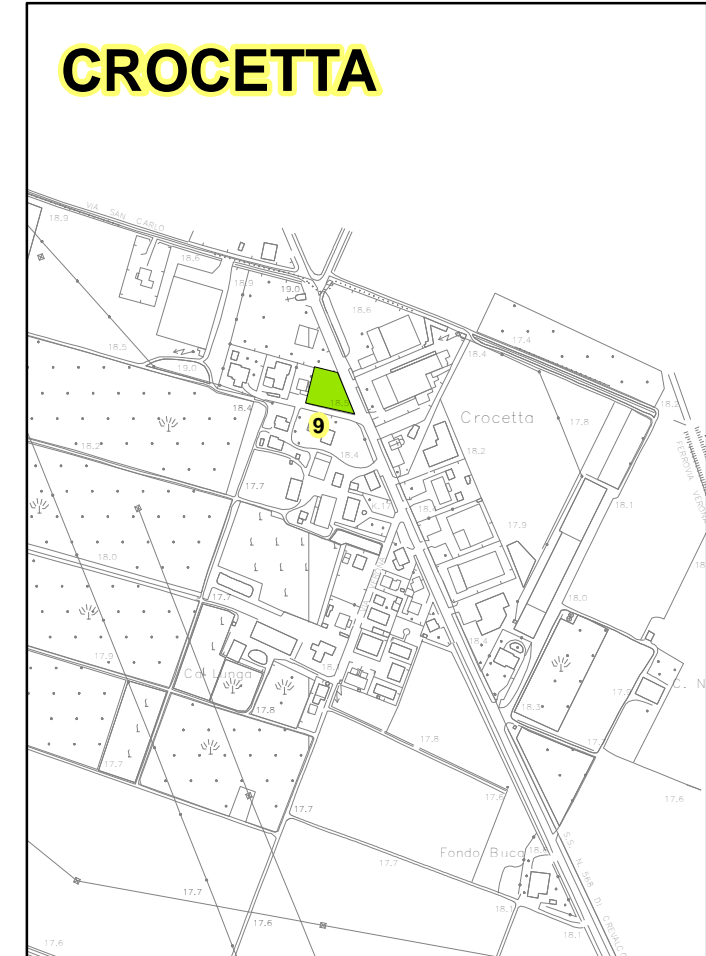

**COMUNE DI
SANT'AGATA BOLOGNESE**

CAPOLUOGO

CROCETTA

**QUARTIERE S.T.VERONESI
ZONA INDUSTRIALE**

RIF	AREA	POSIZIONE
1	AREA DI ATTESA DELLA POPOLAZIONE	Via 21 Aprile 1945 Parco la "Mezzaluna"
2	AREA DI AMMASSAMENTO MEZZI E SOCCORITORI	Via 21 Aprile 1945 Parcheggio pubblico C/o Centro Sportivo A.Bellei
5	AREA DI ACCOGLIENZA DELLA POPOLAZIONE	Via 21 Aprile 1945 C/o Centro Sportivo A.Bellei
3	AREA DI AMMASSAMENTO MEZZI E SOCCORITORI	Via 21 Aprile 1945 Parcheggio pubblico
4	AREA DI AMMASSAMENTO MEZZI E SOCCORITORI	Via A.de Gasperi Parcheggio pubblico
6	AREA DI ATTESA DELLA POPOLAZIONE	Area verde pubblico quartiere Suor Teresa Veronesi
7	AREA DI ATTESA DELLA POPOLAZIONE	Area verde pubblico zona industriale
8	AREA DI ATTESA DELLA POPOLAZIONE	Area verde pubblico frazione Maggi
9	AREA DI ATTESA DELLA POPOLAZIONE	Via Giovanni XXIII C/o Centro Civico frazione Crocetta

Legenda

	AREA DI ATTESA DELLA POPOLAZIONE
	AREA DI AMMASSAMENTO MEZZI E SOCCORITORI
	AREA DI ACCOGLIENZA DELLA POPOLAZIONE