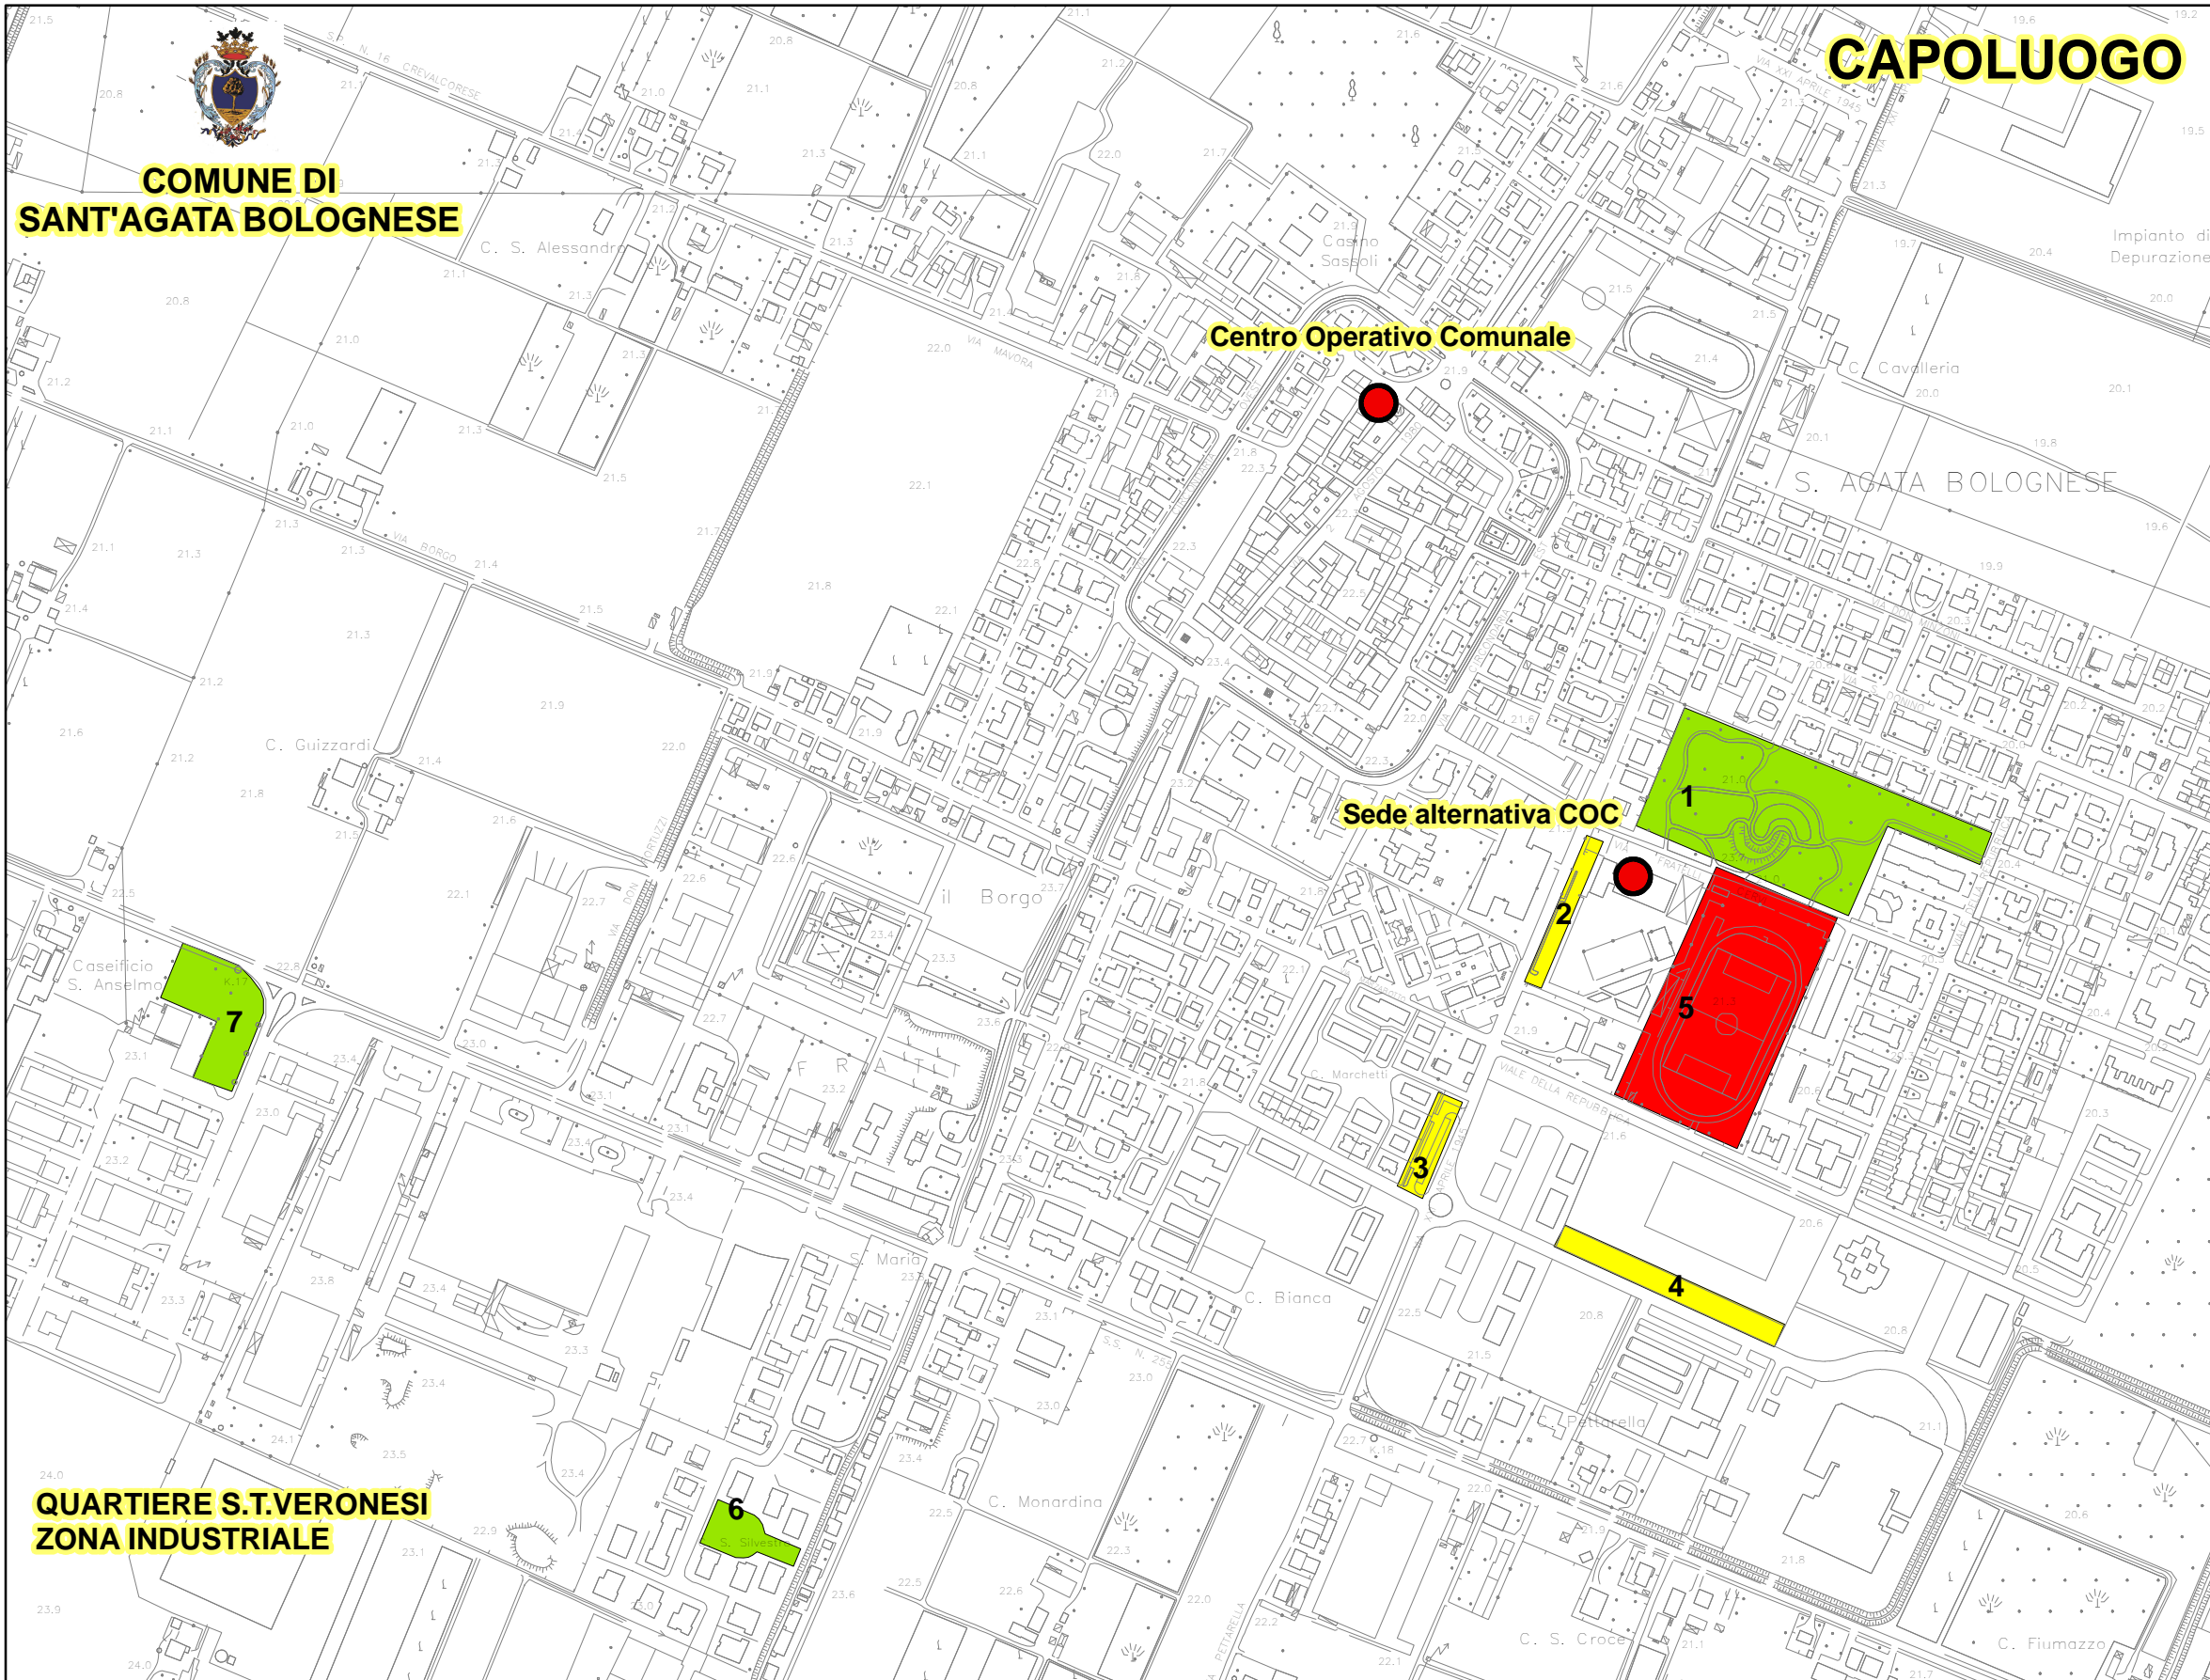

**COMUNE DI
SANT'AGATA BOLOGNESE**

CAPOLUOGO

CROCETTA

**QUARTIERE S.T.VERONESI
ZONA INDUSTRIALE**

RIF	AREA	POSIZIONE
1	AREA DI ATTESA DELLA POPOLAZIONE	Via 21 Aprile 1945 Parco la "Mezzaluna"
2	AREA DI AMMASSAMENTO MEZZI E SOCCORITORI	Via 21 Aprile 1945 Parcheggio pubblico C/o Centro Sportivo A.Bellei
5	AREA DI ACCOGLIENZA DELLA POPOLAZIONE	Via 21 Aprile 1945 C/o Centro Sportivo A.Bellei
3	AREA DI AMMASSAMENTO MEZZI E SOCCORITORI	Via 21 Aprile 1945 Parcheggio pubblico
4	AREA DI AMMASSAMENTO MEZZI E SOCCORITORI	Via A.de Gasperi Parcheggio pubblico
6	AREA DI ATTESA DELLA POPOLAZIONE	Area verde pubblico quartiere Suor Teresa Veronesi
7	AREA DI ATTESA DELLA POPOLAZIONE	Area verde pubblico zona industriale
8	AREA DI ATTESA DELLA POPOLAZIONE	Area verde pubblico frazione Maggi
9	AREA DI ATTESA DELLA POPOLAZIONE	Via Giovanni XXIII C/o Centro Civico frazione Crocetta

Legenda

	AREA DI ATTESA DELLA POPOLAZIONE
	AREA DI AMMASSAMENTO MEZZI E SOCCORITORI
	AREA DI ACCOGLIENZA DELLA POPOLAZIONE