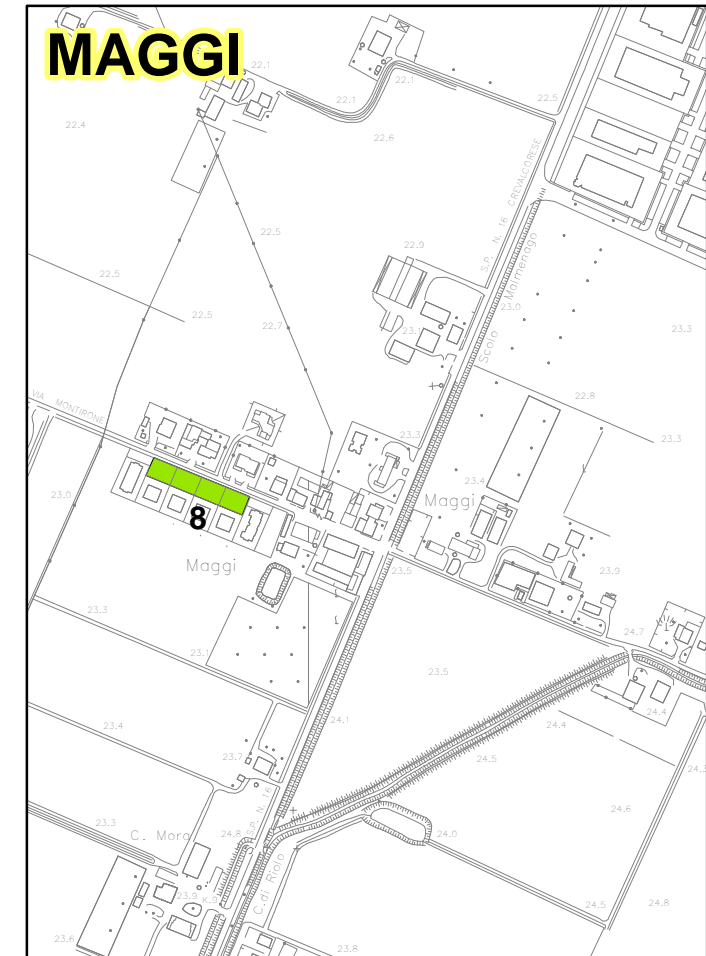

**COMUNE DI
SANT'AGATA BOLOGNESE**

CAPOLUOGO

CROCETTA

**QUARTIERE S.T.VERONESI
ZONA INDUSTRIALE**

RIF	AREA	POSIZIONE
1	AREA DI ATTESA DELLA POPOLAZIONE	Via 21 Aprile 1945 Parco la "Mezzaluna"
2	AREA DI AMMASSAMENTO MEZZI E SOCCORITORI	Via 21 Aprile 1945 Parcheggio pubblico C/o Centro Sportivo A.Bellei
5	AREA DI ACCOGLIENZA DELLA POPOLAZIONE	Via 21 Aprile 1945 C/o Centro Sportivo A.Bellei
3	AREA DI AMMASSAMENTO MEZZI E SOCCORITORI	Via 21 Aprile 1945 Parcheggio pubblico
4	AREA DI AMMASSAMENTO MEZZI E SOCCORITORI	Via A.de Gasperi Parcheggio pubblico
6	AREA DI ATTESA DELLA POPOLAZIONE	Area verde pubblico quartiere Suor Teresa Veronesi
7	AREA DI ATTESA DELLA POPOLAZIONE	Area verde pubblico zona industriale
8	AREA DI ATTESA DELLA POPOLAZIONE	Area verde pubblico frazione Maggi
9	AREA DI ATTESA DELLA POPOLAZIONE	Via Giovanni XXIII C/o Centro Civico frazione Crocetta

Legenda

	AREA DI ATTESA DELLA POPOLAZIONE
	AREA DI AMMASSAMENTO MEZZI E SOCCORITORI
	AREA DI ACCOGLIENZA DELLA POPOLAZIONE